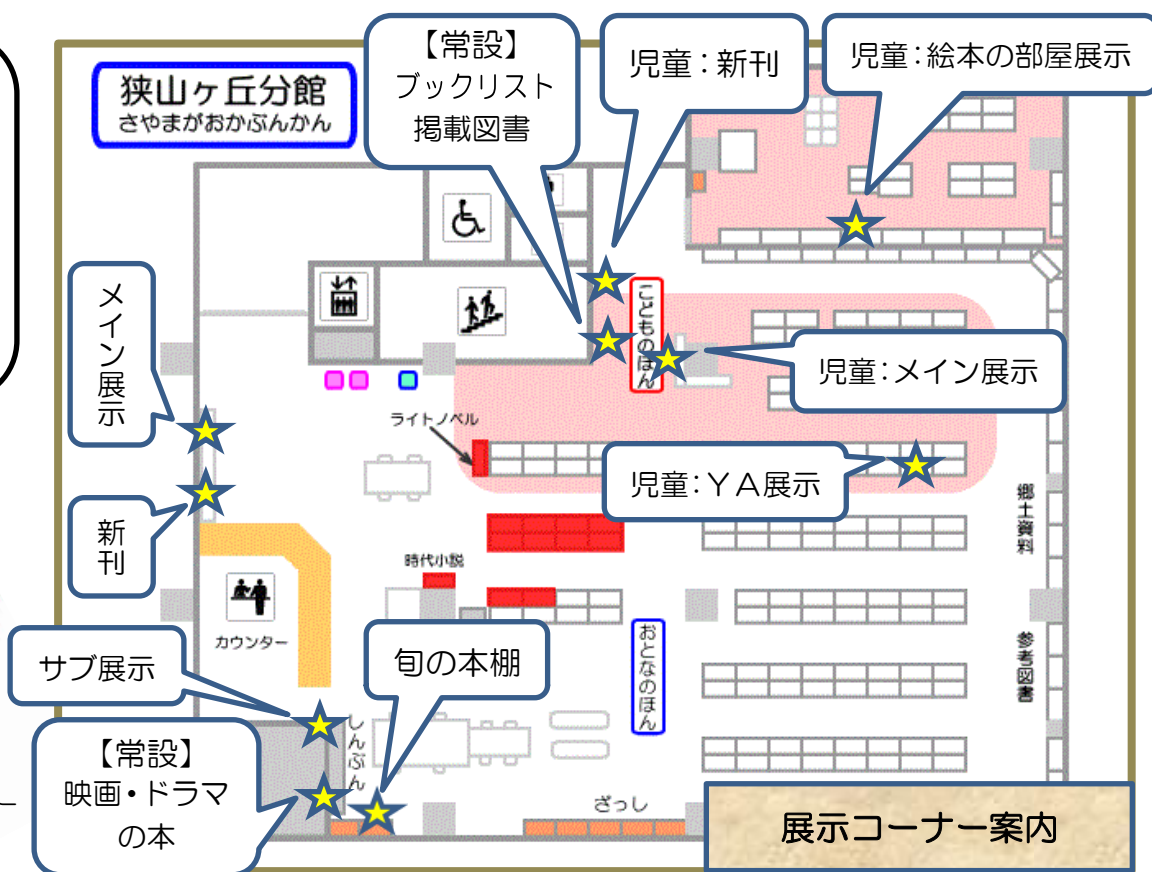

ご利用ください！展示コーナー

狭山ヶ丘分館では、館内の数か所に展示コーナーを設置しています。特集展示では、旬な情報や季節に合わせたおすすめの本をお届けしています。ご来館の際にこちらの本もぜひご利用ください！

【一般書】

名称	図書の変更	内容	例
今月の特集 (メイン展示)	月替わり	主に季節に合わせたおすすめの本を集めた入り口横の展示	自然とふれあう、毎日をもっと心地よく、秋の夜長のミステリー
今月のお薦め本 (サブ展示)	月替わり	その時々旬な情報や関連図書を集めたカウンター横の展示	お弁当、大人の秘密基地、ニュースに強くなる、やっぱり猫が好き
旬の本棚	隔月替わり	主に季節に合わせた本を紹介する窓際の展示	歩いていこう！、暮らしに花を、防災について考える、冬の楽しみ
映像化された作品 あつめました	常設	映画・ドラマなどで映像化された作品を集めた文庫本の展示	司馬遼太郎、宮部みゆき、山崎豊子など、図書は随時補充されます

【児童書】

名称	図書の変更	内容	例
メイン展示 (児童コーナー)	月替わり	季節や祭事に合わせた本や物語の特集	そとであそぼう、夏休みの宿題お助け隊、十二支、おかしだいすき
今月の特集 (えほんのへや)	月替わり	季節や祭事に合わせた絵本の特集	おでかけ、おいしいな、どうぶついっぱい、おくりもの、ゆき
今月の特集 (YAコーナー)	月替わり	季節や祭事に合わせたティーンズ本の特集	出会い、部活・サークル、友達・仲間、悩んだ時に読みたい本
ほんがいっぱい よんでみよう！	常設 (年替わり)	図書館が選んだ「おすすめの本」を集めた児童書の展示	小学校1・2年、3・4年、5・6年向けブックリスト掲載図書

みなさまの興味を引けるようなテーマや本選びをこれからもさらに考えていきたいと思っております！